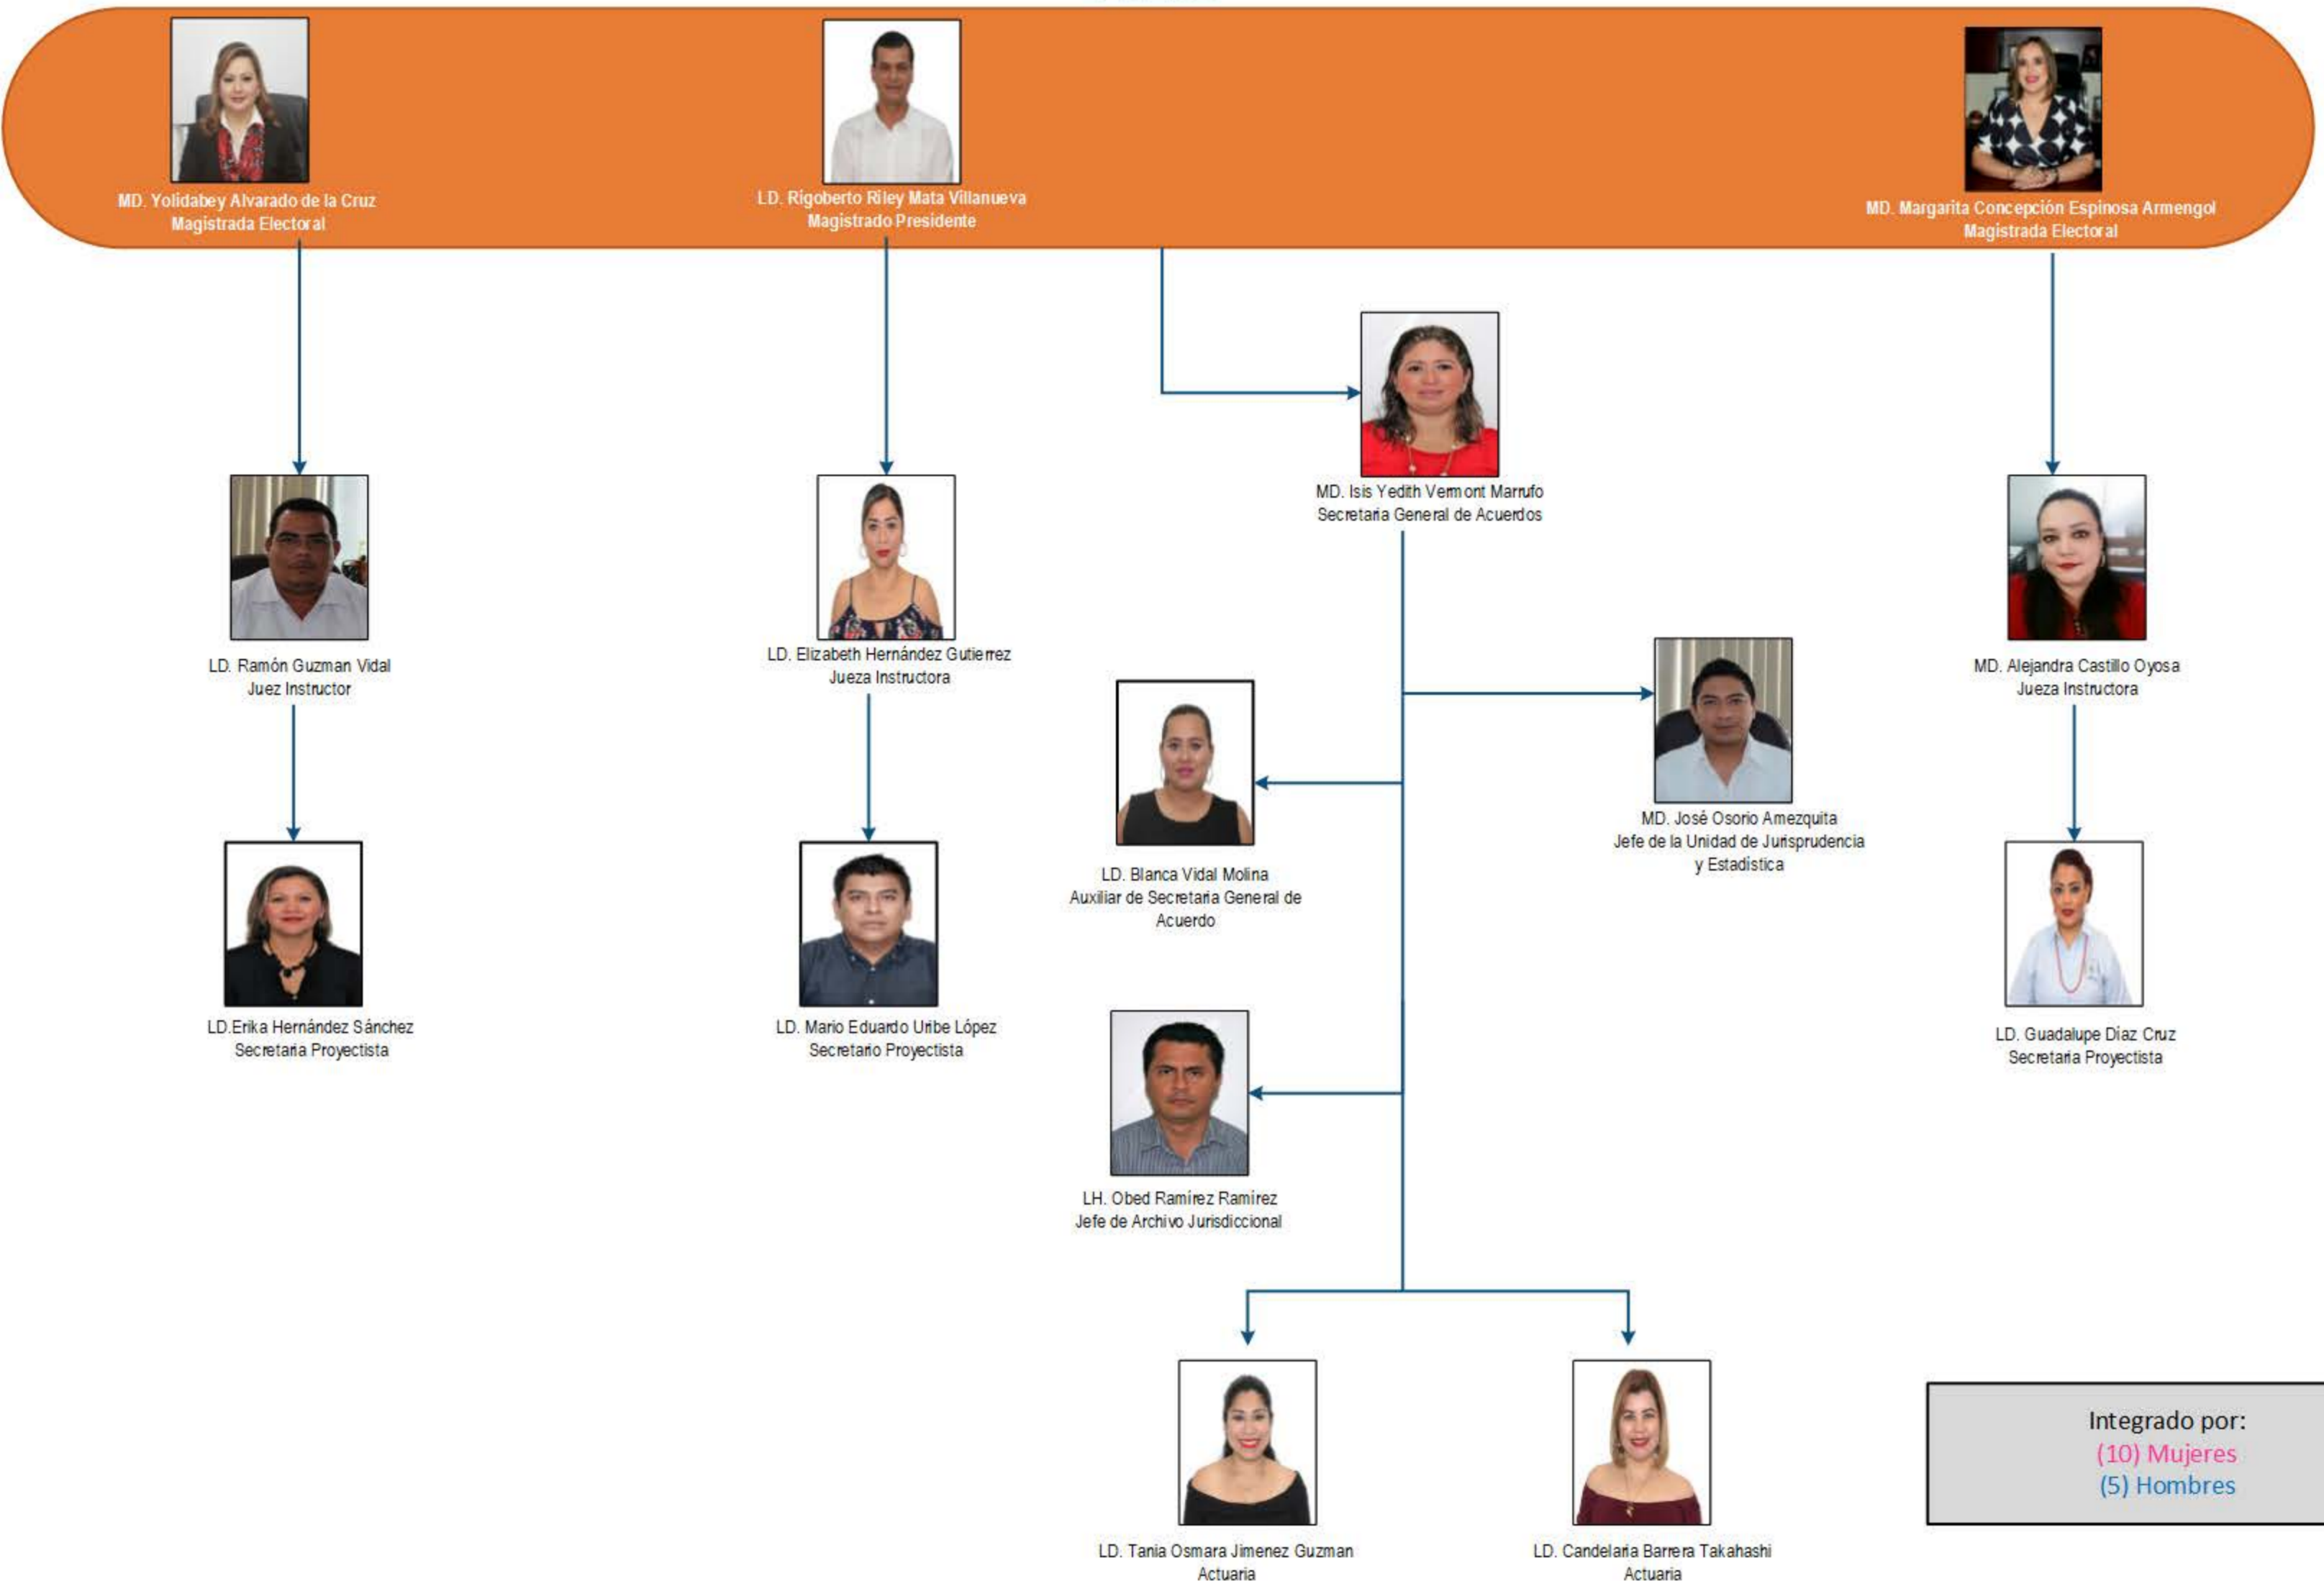

Tribunal Electoral de Tabasco

Organigrama Jurisdiccional

PLENO

Integrado por:
(10) Mujeres
(5) Hombres